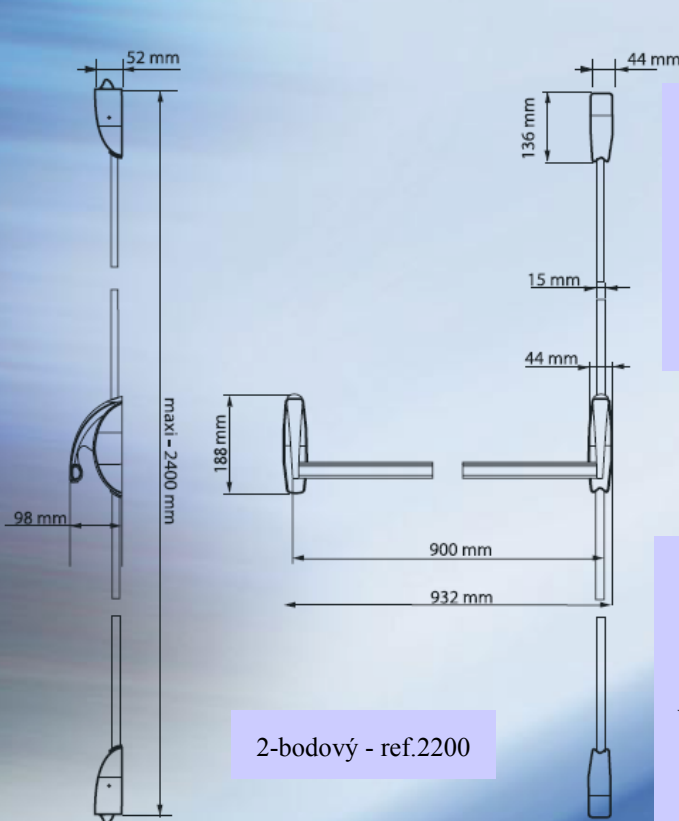

otočný s vložkou

klika s vložkou

otočný bez vložky

klika bez vložky

Z vnější strany lze systém otevírat otočným ovladačem nebo klikou, doplněné dle potřeby o cylindrickou půlvložku. Standardní délka půlvložky dle směrnic EU je 40mm s možností její výměny. Fixační šroub vložky, pro zajištění bezpečnosti systému, není přístupný z vnější strany.

Schéma Afory (standardní rozměr tyče - 900mm)

Všechny 3 varianty Afory (2100/2200/2300) jsou dostupné ve verzi protipožární (C.F.)

1-bodový - ref.2100

Ovladač otočný - ref.2500

Ovladač s klikou - ref.2800

2-bodový - ref.2200

Jistící vrchní prvek - regulace vzdálenosti dle výšky dveří.

Jistící spodní prvek - regulace vzdálenosti dle výšky dveří.

3-bodový - ref.2300

Nouzový zámek - ref.2700

Ekonomické balení celého systému Afora do jednoho kartonu (zámek + tyče + čepy) umožňuje snadnou manipulaci při dopravě a skladování.