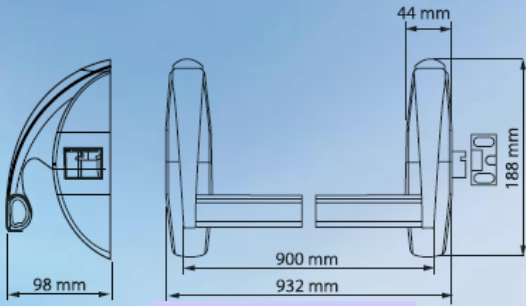

otočný s vložkou

klika s vložkou

otočný bez vložky

klika bez vložky

Z vnější strany lze systém otevírat otočným ovladačem nebo klikou, doplněné dle potřeby o cylindrickou půlvložku. Standardní délka půlvložky dle směrnic EU je 40mm s možností její výměny. Fixační šroub vložky, pro zajištění bezpečnosti systému, není přístupný z vnější strany.

Technická specifikace

„Hlídací systém“ (možnost automatického zajištění u „lítacích“ dveří).

Možnost dodání anodizovaných tyčí délky od 900 do 1200 mm pro různé výšky dveřních křídel. Maximální výška dveří - 2400mm.

Schéma Afory (standardní rozměr tyče - 900mm)

Všechny 3 varianty Afory (2100/2200/2300) jsou dostupné ve verzi protipožární (C.F.)

1-bodový - ref.2100

Ovladač otočný - ref.2500

Ovladač s klikou - ref.2800