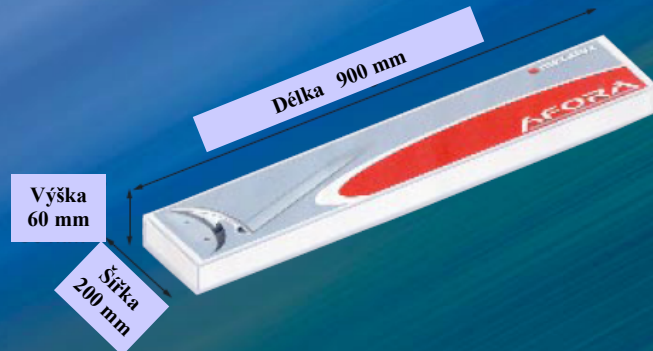

2-bodový - ref.2200

Jistící vrchní prvek - regulace vzdálenosti dle výšky dveří.

Jistící spodní prvek - regulace vzdálenosti dle výšky dveří.

3-bodový - ref.2300

Nouzový zámek - ref.2700

Ekonomické balení celého systému Afora do jednoho kartonu (zámek + tyče + čepy) umožňuje snadnou manipulaci při dopravě a skladování.