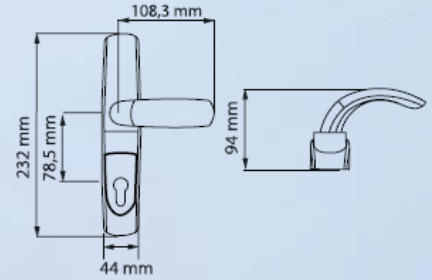

otočný s vložkou

klika s vložkou

otočný bez vložky

klika bez vložky

Z vnější strany lze systém otevírat otočným ovladačem nebo klikou, doplněné dle potřeby o cylindrickou půlvložku. Standardní délka půlvložky dle směrnic EU je 40mm s možností její výměny. Fixační šroub vložky, pro zajištění bezpečnosti systému, není přístupný z vnější strany.

Schéma Afory (standardní rozměr tyče - 900mm)

Všechny 3 varianty Afory (2100/2200/2300) jsou dostupné ve verzi protipožární (C.F.)

1-bodový - ref.2100

Ovladač otočný - ref.2500

Ovladač s klikou - ref.2800

2-bodový - ref.2200

Jistící vrchní prvek - regulace vzdálenosti dle výšky dveří.

Jistící spodní prvek - regulace vzdálenosti dle výšky dveří.

3-bodový - ref.2300

Nouzový zámek - ref.2700

Ekonomické balení celého systému Afora do jednoho kartonu (zámek + tyče + čepy) umožňuje snadnou manipulaci při dopravě a skladování.