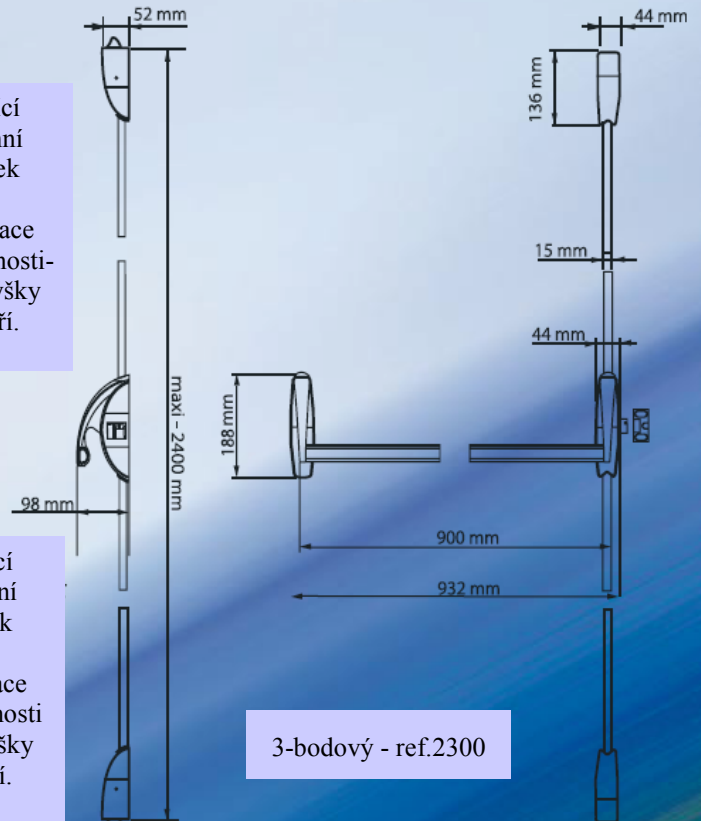

Schéma Afory (standardní rozměr tyče - 900mm)

Všechny 3 varianty Afory (2100/2200/2300) jsou dostupné ve verzi protipožární (C.F.)

1-bodový - ref.2100

Ovladač otočný - ref.2500

Ovladač s klikou - ref.2800

2-bodový - ref.2200

Jistící vrchní prvek - regulace vzdálenosti dle výšky dveří.

Jistící spodní prvek - regulace vzdálenosti dle výšky dveří.

3-bodový - ref.2300

Nouzový zámek - ref.2700

Ekonomické balení celého systému Afora do jednoho kartonu (zámek + tyče + čepy) umožňuje snadnou manipulaci při dopravě a skladování.