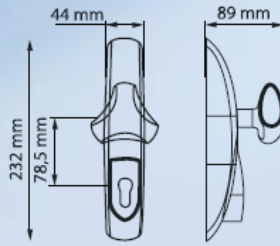

otočný s vložkou

klika s vložkou

otočný bez vložky

klika bez vložky

Z vnější strany lze systém otevírat otočným ovladačem nebo klikou, doplněné dle potřeby o cylindrickou půlvložku. Standardní délka půlvložky dle směrnic EU je 40mm s možností její výměny. Fixační šroub vložky, pro zajištění bezpečnosti systému, není přístupný z vnější strany.

Technická specifikace

„Hlídací systém“ (možnost automatického zajištění u „lítacích“ dveří).

Možnost dodání anodizovaných tyčí délky od 900 do 1200 mm pro různé výšky dveřních křídel. Maximální výška dveří - 2400mm.

Schéma Afory (standardní rozměr tyče - 900mm)

Všechny 3 varianty Afory (2100/2200/2300) jsou dostupné ve verzi protipožární (C.F.)

1-bodový - ref.2100

Ovladač otočný - ref.2500

Ovladač s klikou - ref.2800