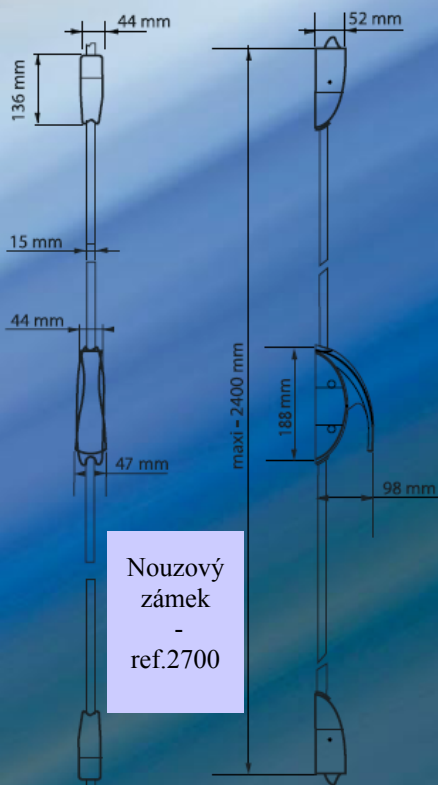

otočný s vložkou

klika s vložkou

otočný bez vložky

klika bez vložky

Z vnější strany lze systém otevírat otočným ovladačem nebo klikou, doplněné dle potřeby o cylindrickou půlvložku. Standardní délka půlvložky dle směrnic EU je 40mm s možností její výměny. Fixační šroub vložky, pro zajištění bezpečnosti systému, není přístupný z vnější strany.

Schéma Afory (standardní rozměr tyče - 900mm)

Všechny 3 varianty Afory (2100/2200/2300) jsou dostupné ve verzi protipožární (C.F.)

1-bodový - ref.2100

Ovladač otočný - ref.2500

Ovladač s klikou - ref.2800

2-bodový - ref.2200

Jistící vrchní prvek - regulace vzdálenosti dle výšky dveří.

Jistící spodní prvek - regulace vzdálenosti dle výšky dveří.

3-bodový - ref.2300

Nouzový zámek - ref.2700

Ekonomické balení celého systému Afora do jednoho kartonu (zámek + tyče + čepy) umožňuje snadnou manipulaci při dopravě a skladování.