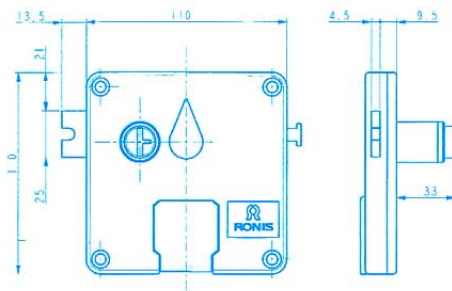

MODELE OMEGA ABS

MODELLO OMEGA CON SCATOLA IN ABS

Boîtier ABS, barillet et mécanisme zamak

Scatola in ABS e rotore in zama

Barillet à paillettes interchangeable

Rotore a lamelle intercambiabile

700 combinaisons sur passe

(plusieurs profils possibles)

700 combinazioni con passe-partout

(possibilità di più profili)

Bouton de libération de la pièce

Pulsante per liberare la moneta

Version 1€, 1£ et 0.20£

(autres: nous consulter)

Versione a 1€, 1£ o 0.20£

(per altre monete consultateci)

Référence porte droite

Codice per porta destra: 07410-01

Référence porte gauche

Codice per porta sinistra: 07410-02

**Livrée avec 2 clés (laiton nickelé),
gousset de récupération, autocollant
indicateur de monnaie, instructions**

Fornita con 2 chiavi (ottone nichelate),
vaschetta per recupero monete, etichetta
autoadesiva con indicazione della
moneta, istruzioni

Accessoires page 3

(tirelire – porte droite uniquement,
bracelets, clés passe et d'extraction)

Accessori a pag. 3 (cassetta porta monete – solo
per porta destra, braccialeto,
chiave passe-partout e d'estrazione).