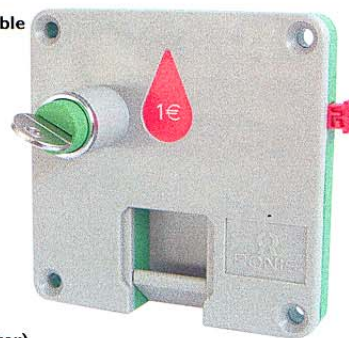

LES AVANTAGES DU BARILLET INTERCHANGEABLE:

I VANTAGGI DEL ROTORE INTERCAMBIABILE:

- **Facilite la gestion des combinaisons, le barillet interchangeable permettant de répartir les combinaisons à l'endroit souhaité**
  Facilita la gestione delle combinazioni in quanto il rotore intercambiabile permette di inserire le combinazioni nel luogo voluto
- **Simplifie l'intervention en cas de vol ou perte de la clé utilisateur: seul le barillet est à changer**
  Semplifica l'intervento in caso di furto o perdita della chiave da parte dell'utente: si deve cambiare solo il rotore
- **Simplifie le montage et le transport des meubles, le barillet se montant au dernier moment**
  Semplifica il montaggio ed il trasporto dei mobili in quanto il rotore può essere montato all'ultimo momento
- **Gestion des stocks et Service Après Vente simplifiés**
  Gestione facilitata delle giacenze e della manutenzione post-vendita