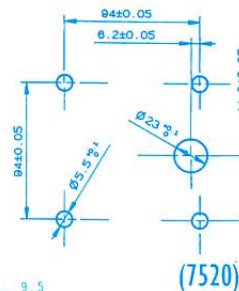

SERRURE A CARTE AVEC BARILLET A PAILLETTES

SERRATURA A CARTA MAGNETICA CON ROTORE A LAMELLE

MODELE OMEGA A CARTE/BOITIER ZAMAK MODELLO OMEGA A CARTA MAGNETICA/SCATOLA IN ZAMA

Boîtier zamak et barillet zamak
Scatola in zama e rotore in zama

Barillet à paillettes interchangeable
Rotore a lamelle intercambiabile

700 combinaisons sur passe (plusieurs profils possibles)
700 combinazioni con passe-partout (possibilità di più profili)

Ouverture mécanique par carte plastique crantée (format carte de crédit) qui, couplée à une bande magnétique, permet une gestion informatisée de la consigne
Apertura meccanica con carta in plastica cifrata (formato carta di credito) che, con l'aiuto di una banda magnetica permette una gestione informatica delle aperture.