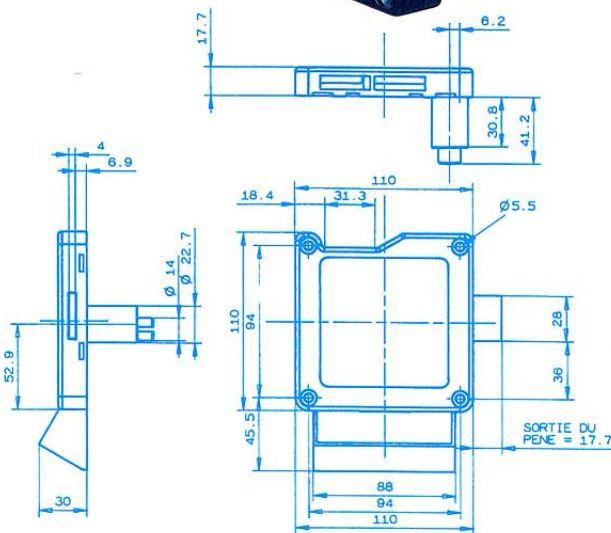

SERRURE A CARTE AVEC BARILLET A PAILLETTES

SERRATURA A CARTA MAGNETICA CON ROTORE A LAMELLE

MODELE OMEGA A CARTE/BOITIER ZAMAK MODELLO OMEGA A CARTA MAGNETICA/SCATOLA IN ZAMA

Boîtier zamak et barillet zamak
Scatola in zama e rotore in zama

Barillet à paillettes interchangeable
Rotore a lamelle intercambiabile

700 combinaisons sur passe (plusieurs profils possibles)
700 combinazioni con passe-partout (possibilità di più profili)

Ouverture mécanique par carte plastique crantée (format carte de crédit) qui, couplée à une bande magnétique, permet une gestion informatisée de la consigne
Apertura meccanica con carta in plastica cifrata (formato carta di credito) che, con l'aiuto di una banda magnetica permette una gestione informatica delle aperture.