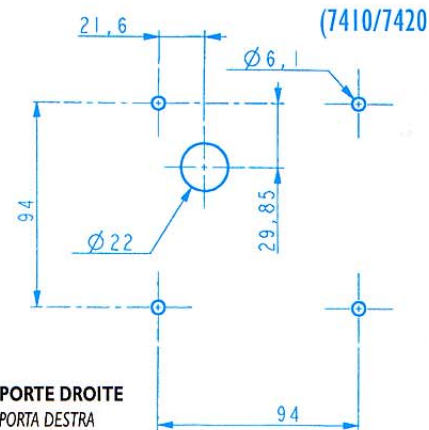

SERRURES A MONNAIE AVEC BARILLET A PAILLETES

SERRATURE A MONETA CON ROTORE A LAMELLE

MODELE OMEGA ZAMAK MODELLO OMEGA CON SCATOLA IN ZAMA

Boîtier Zamak/ABS, barillet

et mécanisme en zamak

Scatola Zamak/ABS, rotore e meccanismo in zama

Barillet à paillettes interchangeable

Rotore a lamelle intercambiabile

700 combinaisons sur passe

(plusieurs profils possibles)

700 combinazioni con passe-partout

(possibilità di più profili)

Bouton de libération de la pièce

Pulsante per liberare la moneta

Version 1€, 1£ ou 0.20£ (autres: nous consulter)

Versione a 1€, 1£ o 0.20£ (per altre monete consultateci)

Référence porte droite

Codice per porta destra: 07420-01

Référence porte gauche

Codice per porta sinistra: 07420-02

**Livrée avec 2 clés (laiton nickelé), gousset de
récupération, autocollant indicateur
de monnaie, instructions**

Fornita con 2 chiavi (ottone nichelate),
vaschetta per recupero monete, etichetta
autoadesiva con indicazione della moneta, istruzioni

**Accessoires page 3 (tirelire –porte droite
uniquement, bracelets, clés passe et d'extraction)**

Accessori a pag. 3 (cassetta porta monete – solo per porta destra,
braccialeto, chiave passe-partout e d'estrazione).