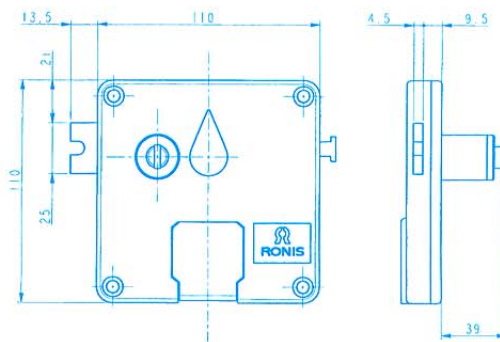

SERRURE A CARTE AVEC BARILLET A PAILLETTES

SERRATURA A CARTA MAGNETICA CON ROTORE A LAMELLE

MODELE OMEGA A CARTE/BOITIER ZAMAK MODELLO OMEGA A CARTA MAGNETICA/SCATOLA IN ZAMA

Boîtier zamak et barillet zamak
Scatola in zama e rotore in zama

Barillet à paillettes interchangeable
Rotore a lamelle intercambiabile

700 combinaisons sur passe (plusieurs profils possibles)
700 combinazioni con passe-partout (possibilità di più profili)

Ouverture mécanique par carte plastique crantée (format carte de crédit) qui, couplée à une bande magnétique, permet une gestion informatisée de la consigne
Apertura meccanica con carta in plastica cifrata (formato carta di credito) che, con l'aiuto di una banda magnetica permette una gestione informatica delle aperture.